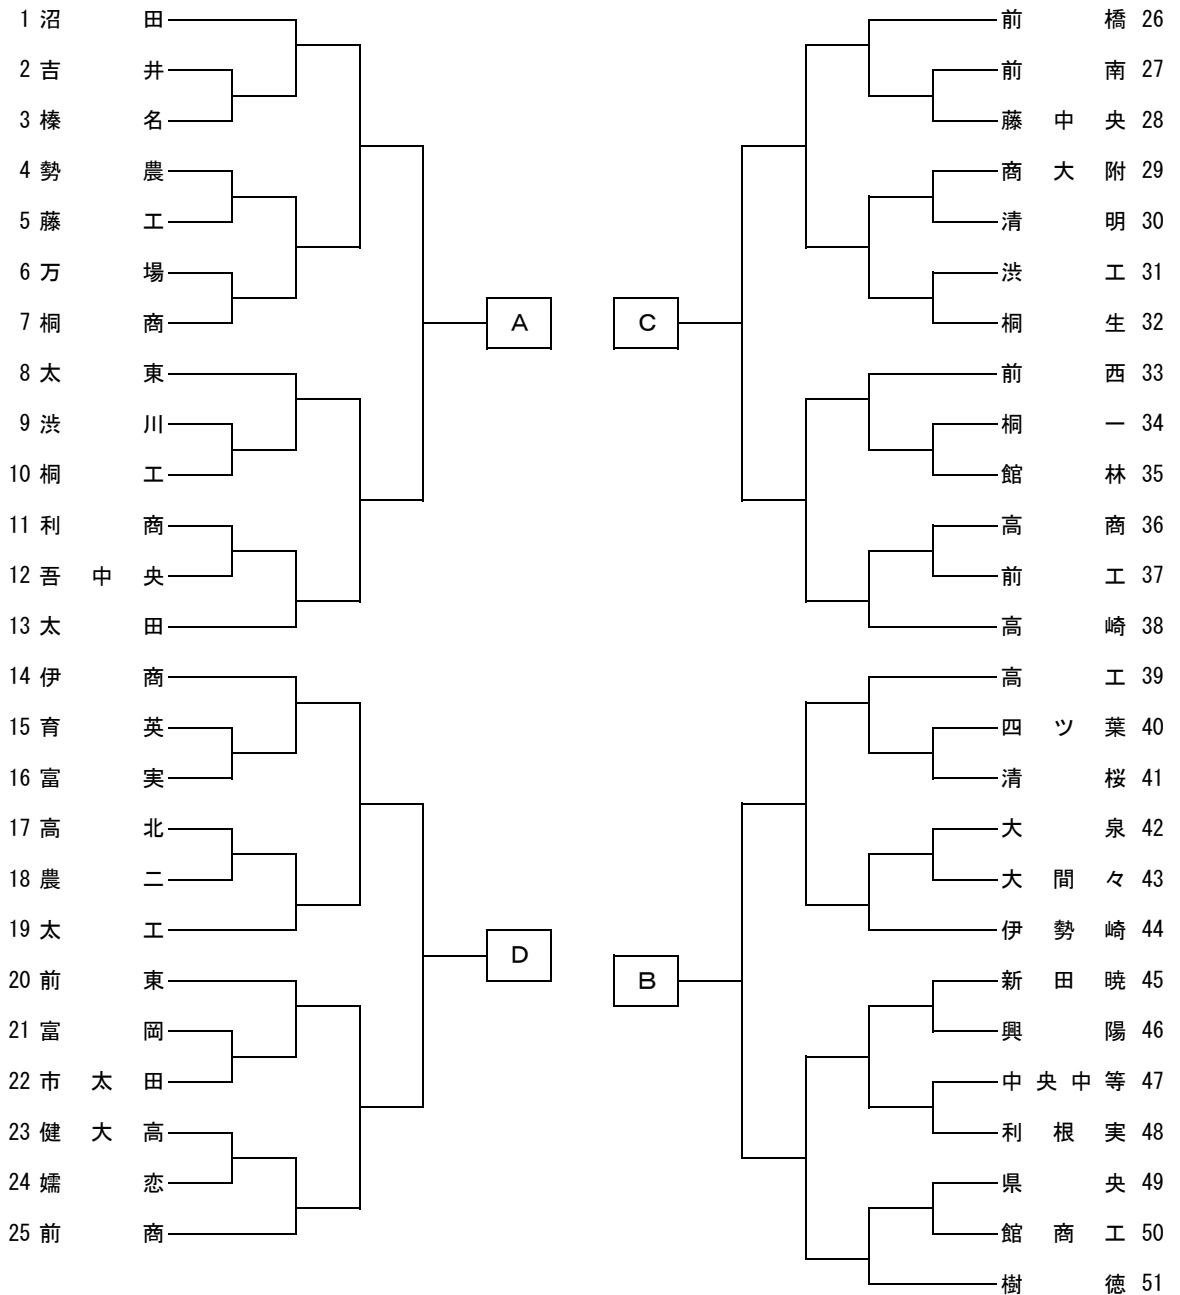

男子学校対抗

【決勝リーグ】

					勝敗	順位
A						
B						
C						
D						

【順位決定リーグ】

					勝敗	順位
A						
B						
C						
D						

◇対戦順序◇

①

A-D

B-C

②

A-C

B-D

③

A-B

C-D

※上位3校は、6月3日（土）～6月4日（日）に東京都東洋大学赤羽台キャンパスで行われる関東大会の出場権を獲得。