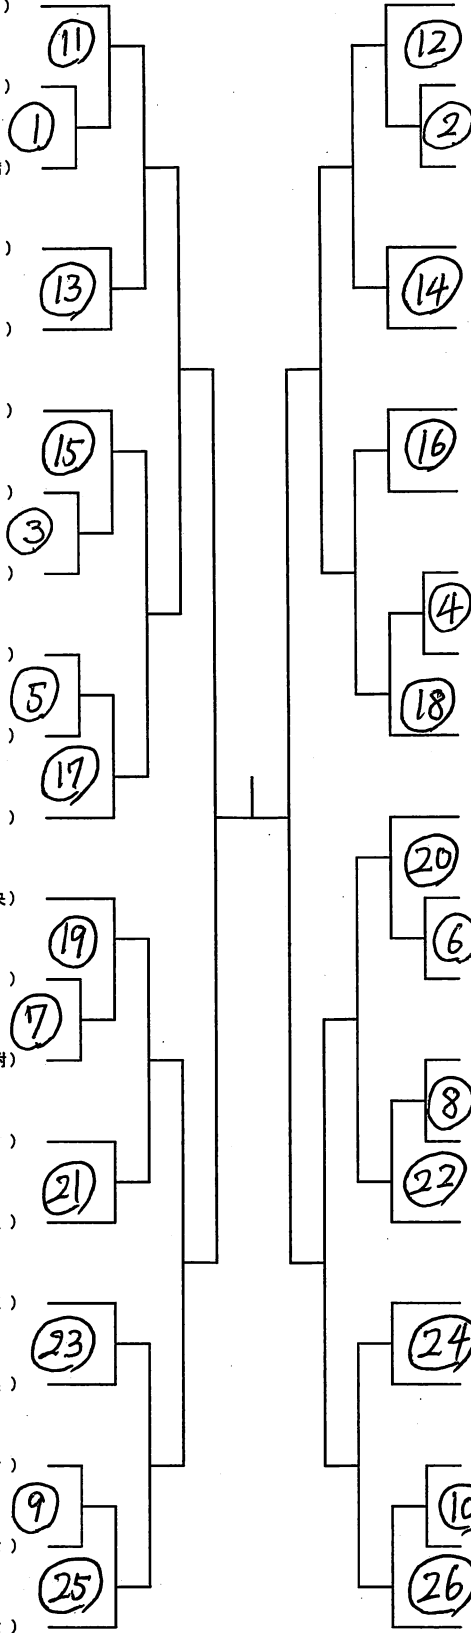

女子ダブルス (1)

1 下鳥 直 2・長谷川 朋香 2(樹徳)

2 高津 英 1・笠原 帆乃佳 1(高女)

3 伊藤 舞 2・中條 七葉 1(市前橋)

4 齋藤 結姫 2・酒井 香音 2(館女)

5 池田 貴美 2・三田 彩香 2(吉井)

6 須永 璃子 1・小林 咲良 1(共愛)

7 星野 瑞月 1・本田 紗己 1(新島)

8 西尾 有優美 1・関根 瑠奈 1(前西)

9 榎 優璃 1・植杉 歩可 1(伊商)

10 大小原 愛琳 1・青木 優奈 1(前商)

11 狩野 友梨弥 2・倉澤 菜瑚 2(渋女)

12 岡埜谷 なずな 1・三井 琴葉 1(吾中央)

13 竹田 彩花 1・角田 彩夏 1(渋女)

14 高橋 若菜 2・上田 倫華 2(商大附)

15 下田 千愛 1・水多 菜月 1(農二)

16 須藤 現朱 2・熊谷 紅花 1(尾瀬)

17 塩野目 優 2・上林 汐穂 2(前東)

18 須藤 希友 2・須藤 望友 2(青英)

19 豊島 ななこ 1・西田 舞彩 2(館女)

20 武井 千尋 2・田村 柚香 1(沼女)

21 藤井 琴 2・前橋 なつみ 1(太女)

福島 優衣香 1・吉田 ひとみ 2(前女) 22

島貫 愛花 2・中尾 心風 2(吾中央) 23

梅澤 莉央 1・松井 愛 1(大泉) 24

坂井 陽南 2・及川 優衣 1(興陽) 25

福島 葵 2・小平 あづの 2(渋女) 26

伊藤 那月 1・加藤 美緒 1(富実) 27

三枝 優月 1・楠瀬 瑚都 1(前東) 28

中島 木葉 1・樋口 彩羽 1(高北) 29

大澤 麻衣 1・辰尾 ひなた 1(前西) 30

坂本 実優 2・山田 紫音 2(樹徳) 31

鈴木 理沙 2・福田 樹里 2(前商) 32

須田 衣菜 2・關 史佳 1(桐生) 33

小菅 緋華莉 2・今井 清野 1(渋女) 34

飯島 美悠 2・多賀谷 楓 2(館女) 35

片倉 柚夏 2・福田 和香 2(青翠) 36

岩田 絢香 2・高橋 優奈 2(桐一) 37

須藤 美空 1・林 瞳 1(伊勢崎) 38

佐藤 夢華 1・浅野 のどか 1(伊商) 39

間室 心結 1・富岡 桜 2(太東) 40

高沢 優里菜 2・阿久津 音音 1(清桜) 41

高野 朱希 2・長谷川 凜香 1(樹徳) 42