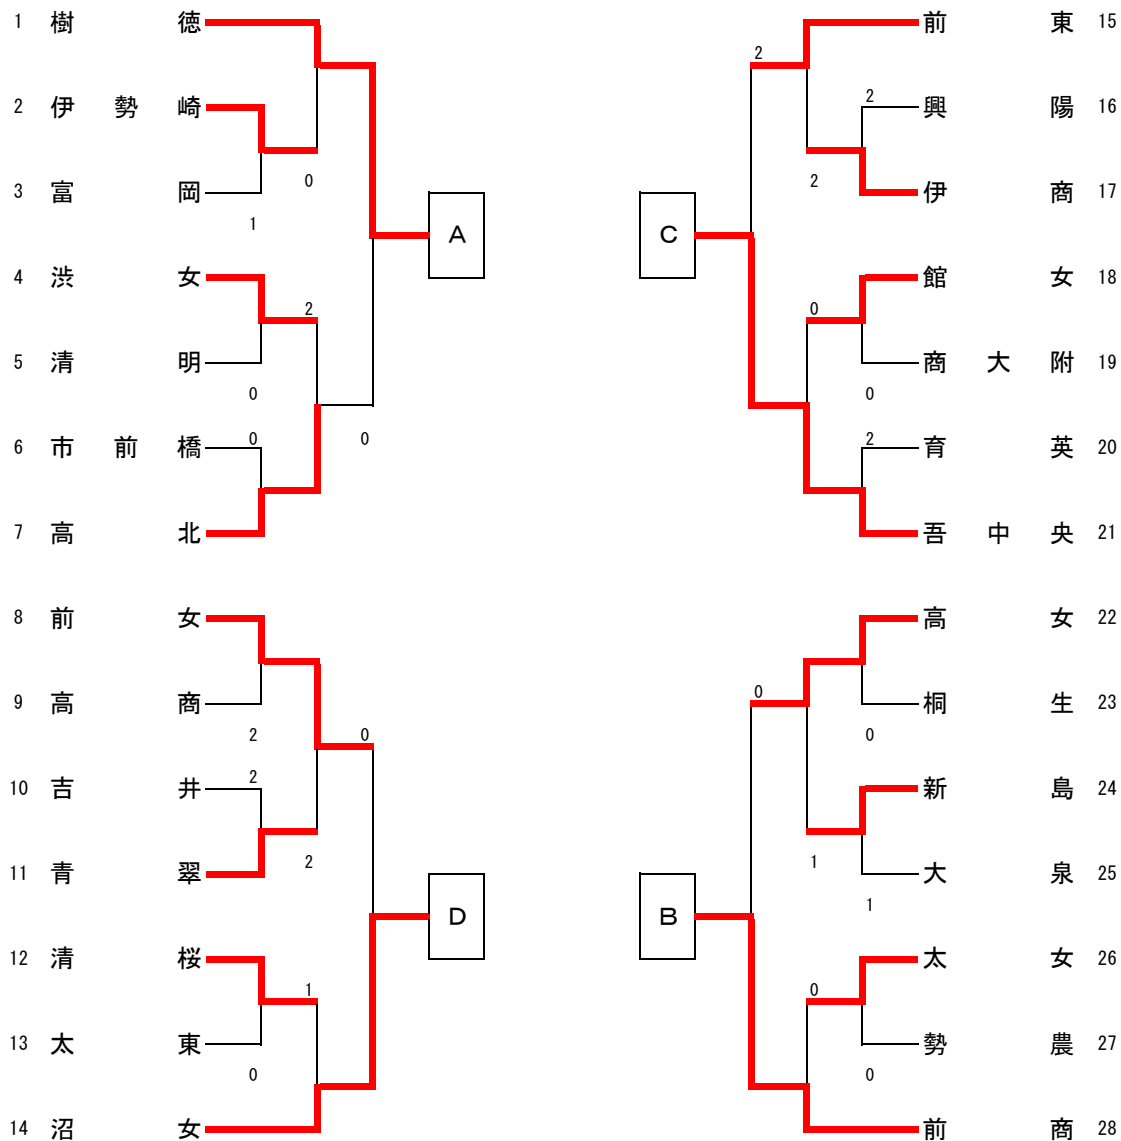

女子学校対抗

女子決勝リーグ

	樹徳	前商	吾中央	沼女	勝敗	順位
A 樹徳	-	3-0	3-0	3-0	3-0	1
B 前商	0-3	-	3-0	1-3	1-2	3
C 吾中央	0-3	0-3	-	0-3	0-3	4
D 沼女	0-3	3-1	3-0	-	2-1	2

※上位1・2位の各チームは12月25日～27日栃木県日環アリーナ栃木で開催予定の関東選抜卓球大会・関東新人卓球大会Ⅰ部、3・4位の各チームは関東選抜卓球大会・関東新人卓球大会Ⅱ部への出場権を獲得する。

女子順位リーグ

	高北	高女	前東	前女	勝敗	順位
A 高北	-	2-3	1-3	0-3	0-3	8
B 高女	3-2	-	1-3	1-3	1-2	7
C 前東	3-1	3-1	-	3-0	3-0	5
D 前女	3-0	3-1	0-3	-	2-1	6