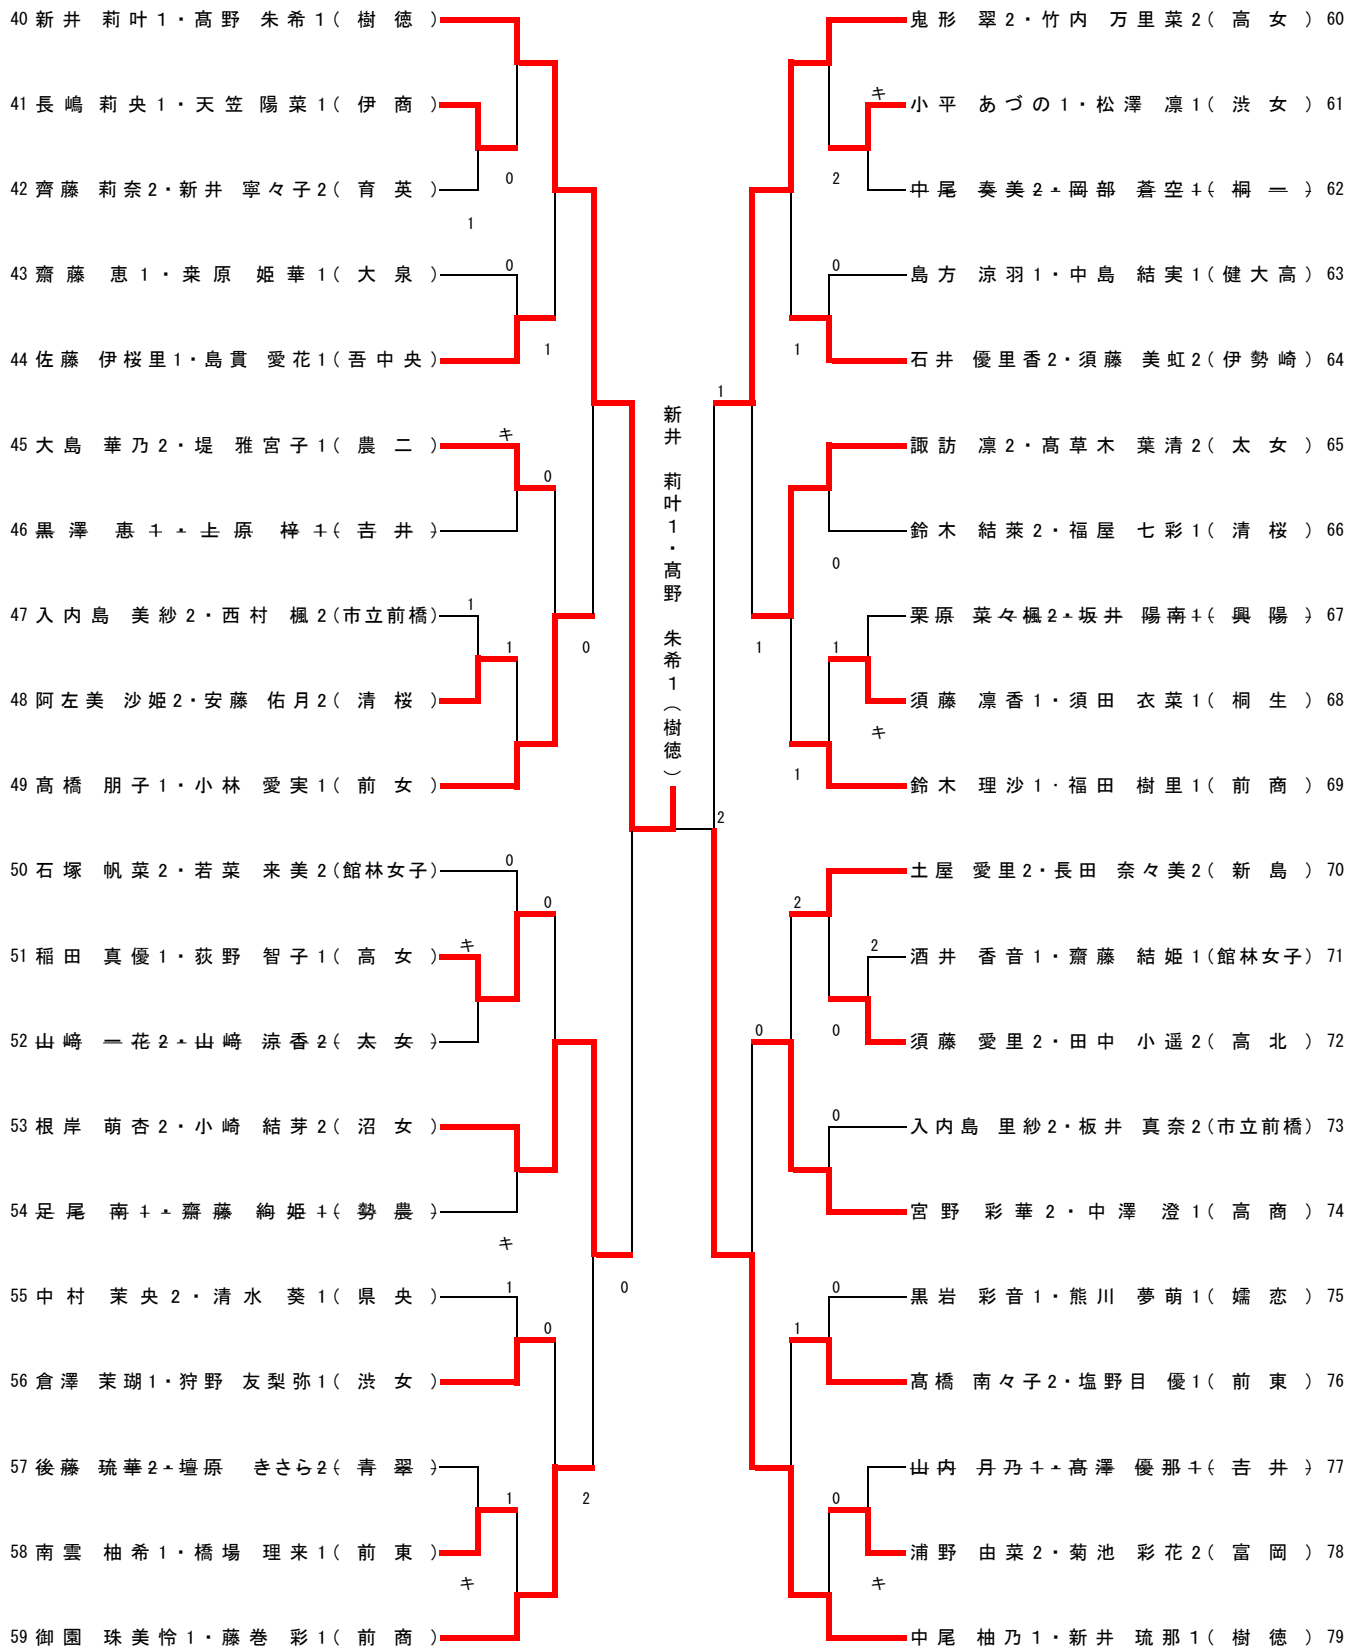

女子ダブルス (1)

女子ダブルス (2)

女子ダブルス (3)

決勝

1 下鳥 直 1・長谷川 朋香 1 (樹 徳)  1 新井 莉叶 1・高野 朱希 1 (樹 徳) 40