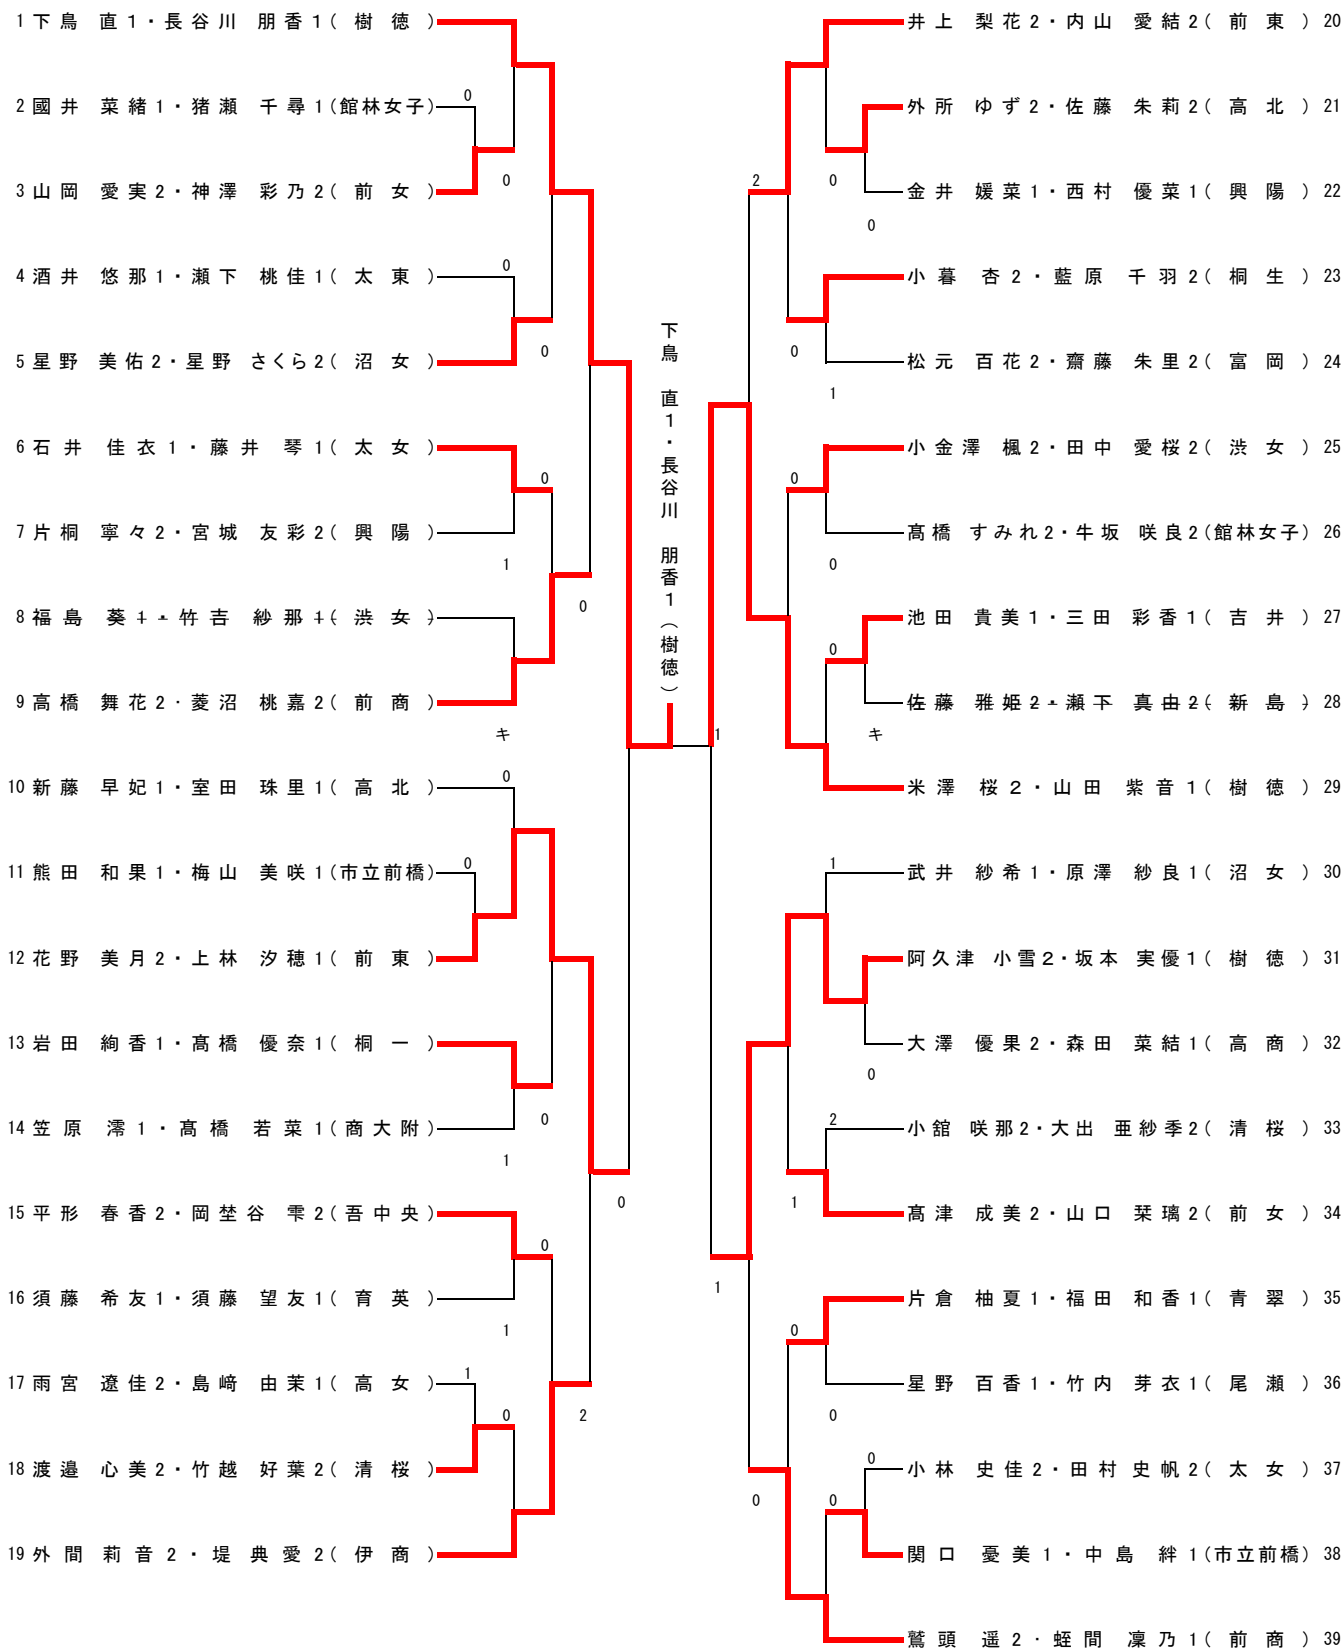

女子ダブルス (1)

女子ダブルス (2)

女子ダブルス (3)

決勝

1 下鳥 直 1・長谷川 朋香 1 (樹 徳)  1 新井 莉叶 1・高野 朱希 1 (樹 徳) 40