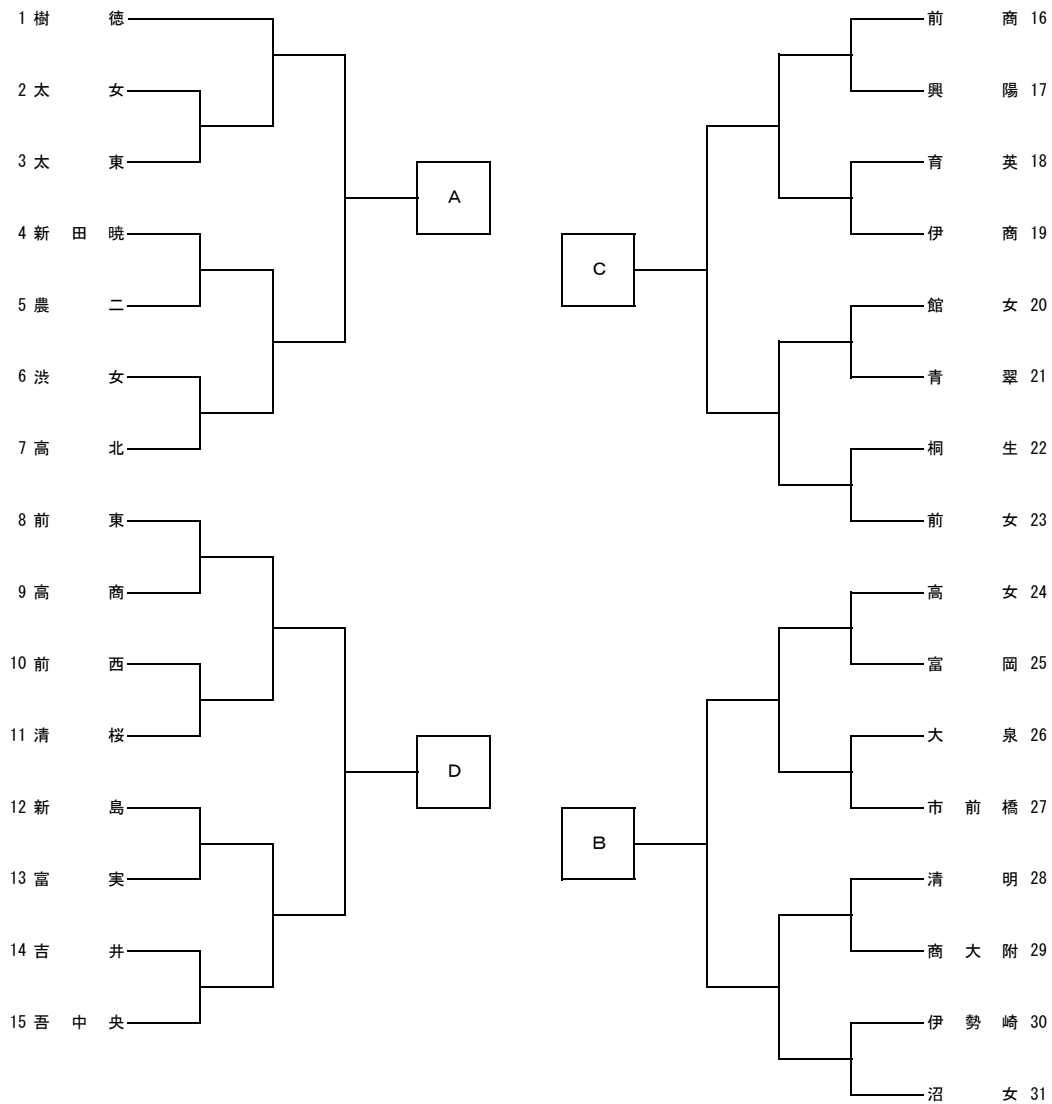

女子学校対抗

【決勝リーグ】

	A	B	C	D	勝敗	順位
A						
B						
C						
D						

【順位決定リーグ】

	A	B	C	D	勝敗	順位
A						
B						
C						
D						

◇対戦順序◇

①
A-D
B-C

②
A-C
B-D

③
A-B
C-D

※上位3校は、6月3日（土）～6月4日（日）に東京都東洋大学赤羽台キャンパスで行われる関東大会の出場権を獲得。