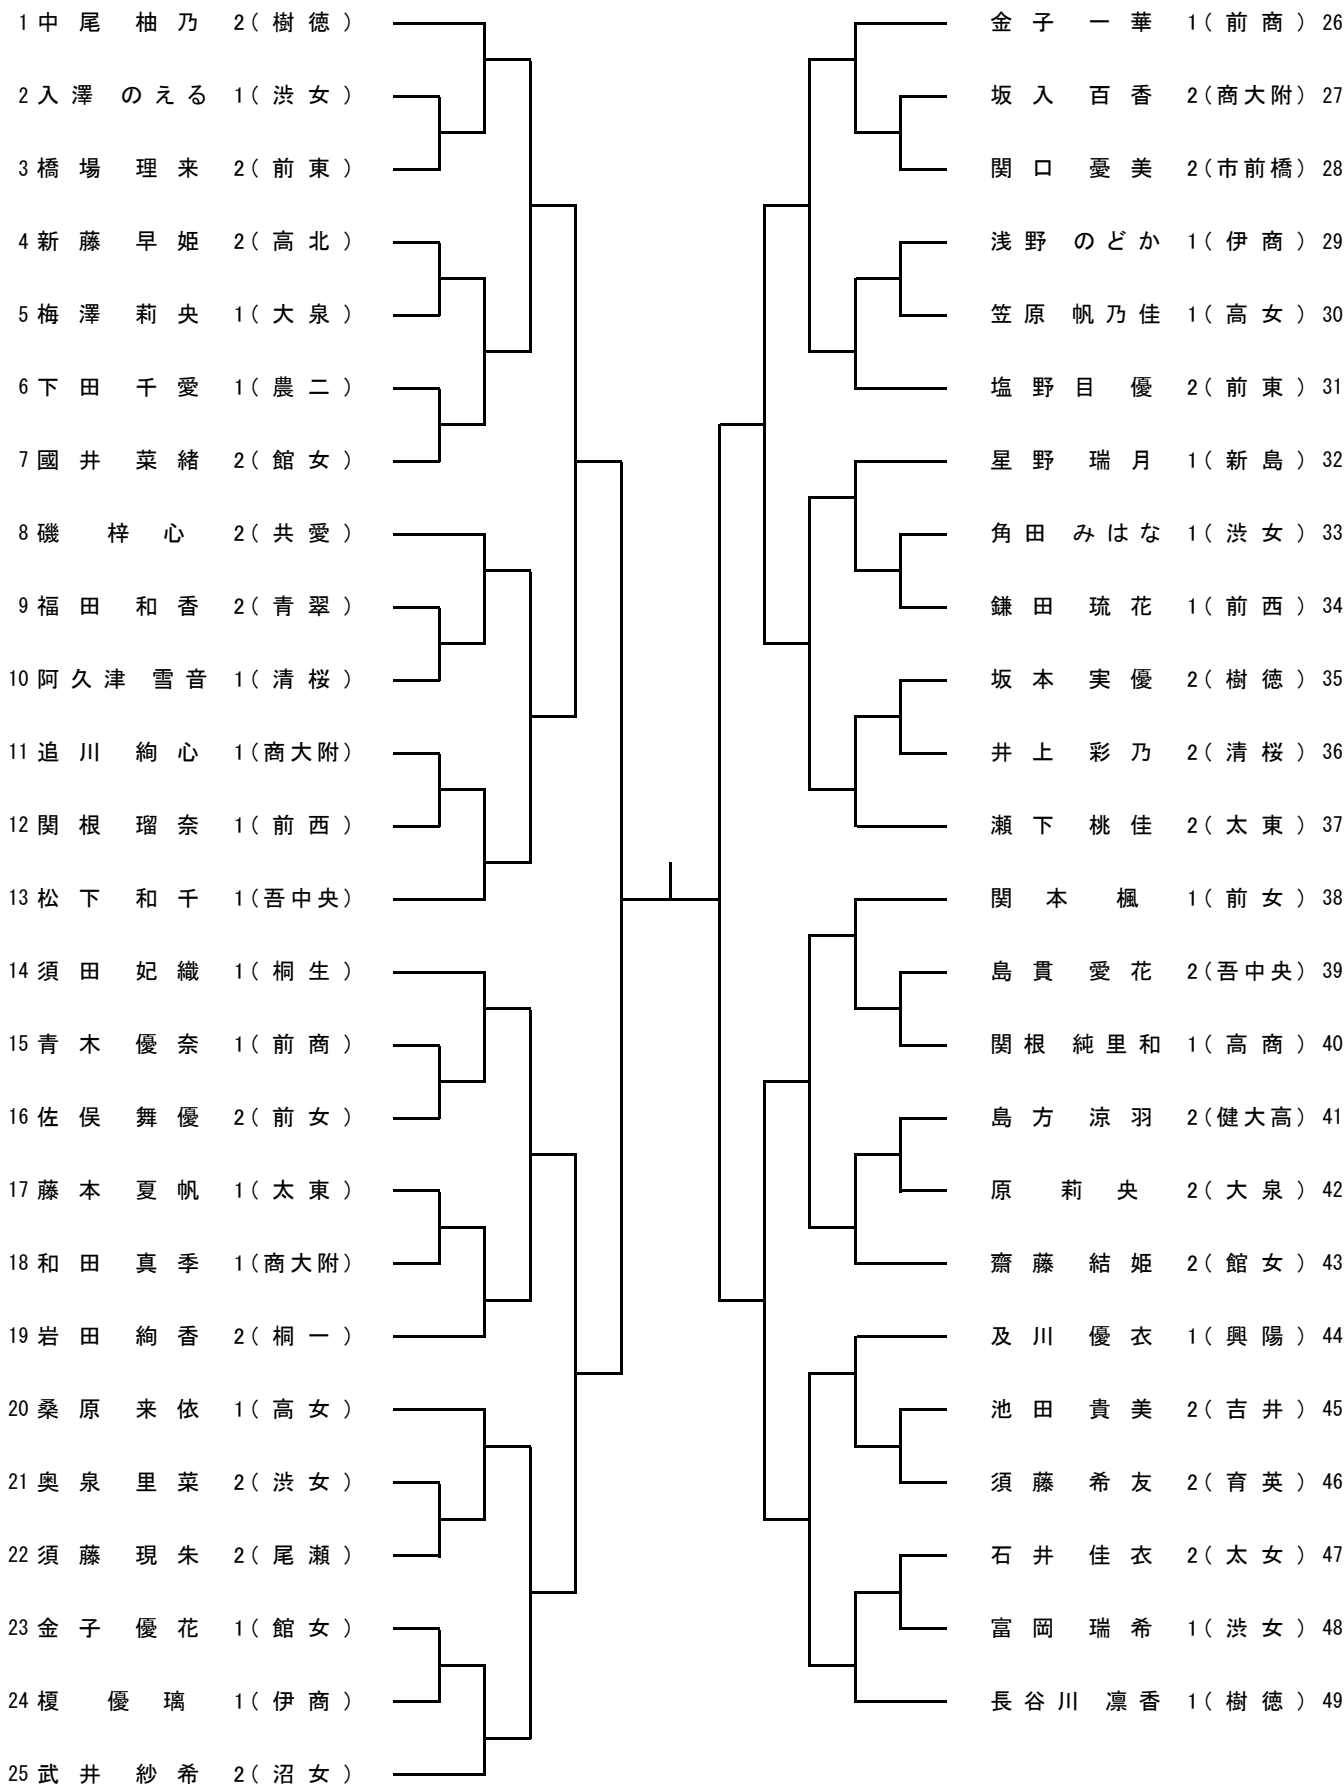

# 女子シングルス (1)

### 女子シングルス (2)

50 新井 莉叶 2(樹徳)		細川 美裕 1(樹徳) 74
51 大小原 愛琳 1(前商)		天笠 陽菜 2(伊商) 75
52 矢部 悠華 2(大泉)		田村 柚香 1(沼女) 76
53 高橋 優奈 2(桐一)		須永 璃子 1(共愛) 77
54 河原 みゆ 1(商大附)		小菅 緋華莉 1(洪女) 78
55 武井 千尋 2(沼女)		清水 葵 2(県央) 79
56 佐藤 夢華 1(伊商)		伊藤 那月 1(富実) 80
57 須藤 美空 1(伊勢崎)		宮永 柚葵 1(榛名) 81
58 竹内 芽衣 2(尾瀬)		前田 堇 1(太女) 82
59 間室 心結 1(太東)		石川 愛梨 2(商大附) 83
60 佐藤 春花 1(清桜)		上原 梓 2(吉井) 84
61 竹吉 紗那 2(洪女)		高橋 朋子 2(前女) 85
62 佐藤 伊桜里 2(吾中央)		藤巻 彩 2(前商) 86
63 山田 華子 1(育英)		小井川 咲柚 1(館女) 87
64 熊谷 つばき 1(高北)		高津 紗英 1(高女) 88
65 森田 菜結 2(高商)		中島 木葉 1(高北) 89
66 坂井 陽南 2(興陽)		辰尾 ひなた 1(前西) 90
67 岡田 紘奈 1(商大附)		熊田 和果 2(市前橋) 91
68 黒岩 彩音 2(孺恋)		片倉 柚夏 2(青翠) 92
69 豊島 ななこ 1(館女)		南雲 柚希 2(前東) 93
70 中島 絆 2(市前橋)		高橋 若菜 2(商大附) 94
71 富澤 伶衣奈 1(農二)		關 史佳 1(桐生) 95
72 岡部 奏音 2(洪女)		今井 清野 1(洪女) 96
73 前橋 なつみ 1(太女)		長谷川 朋香 2(樹徳) 97

### 女子シングルス (4)