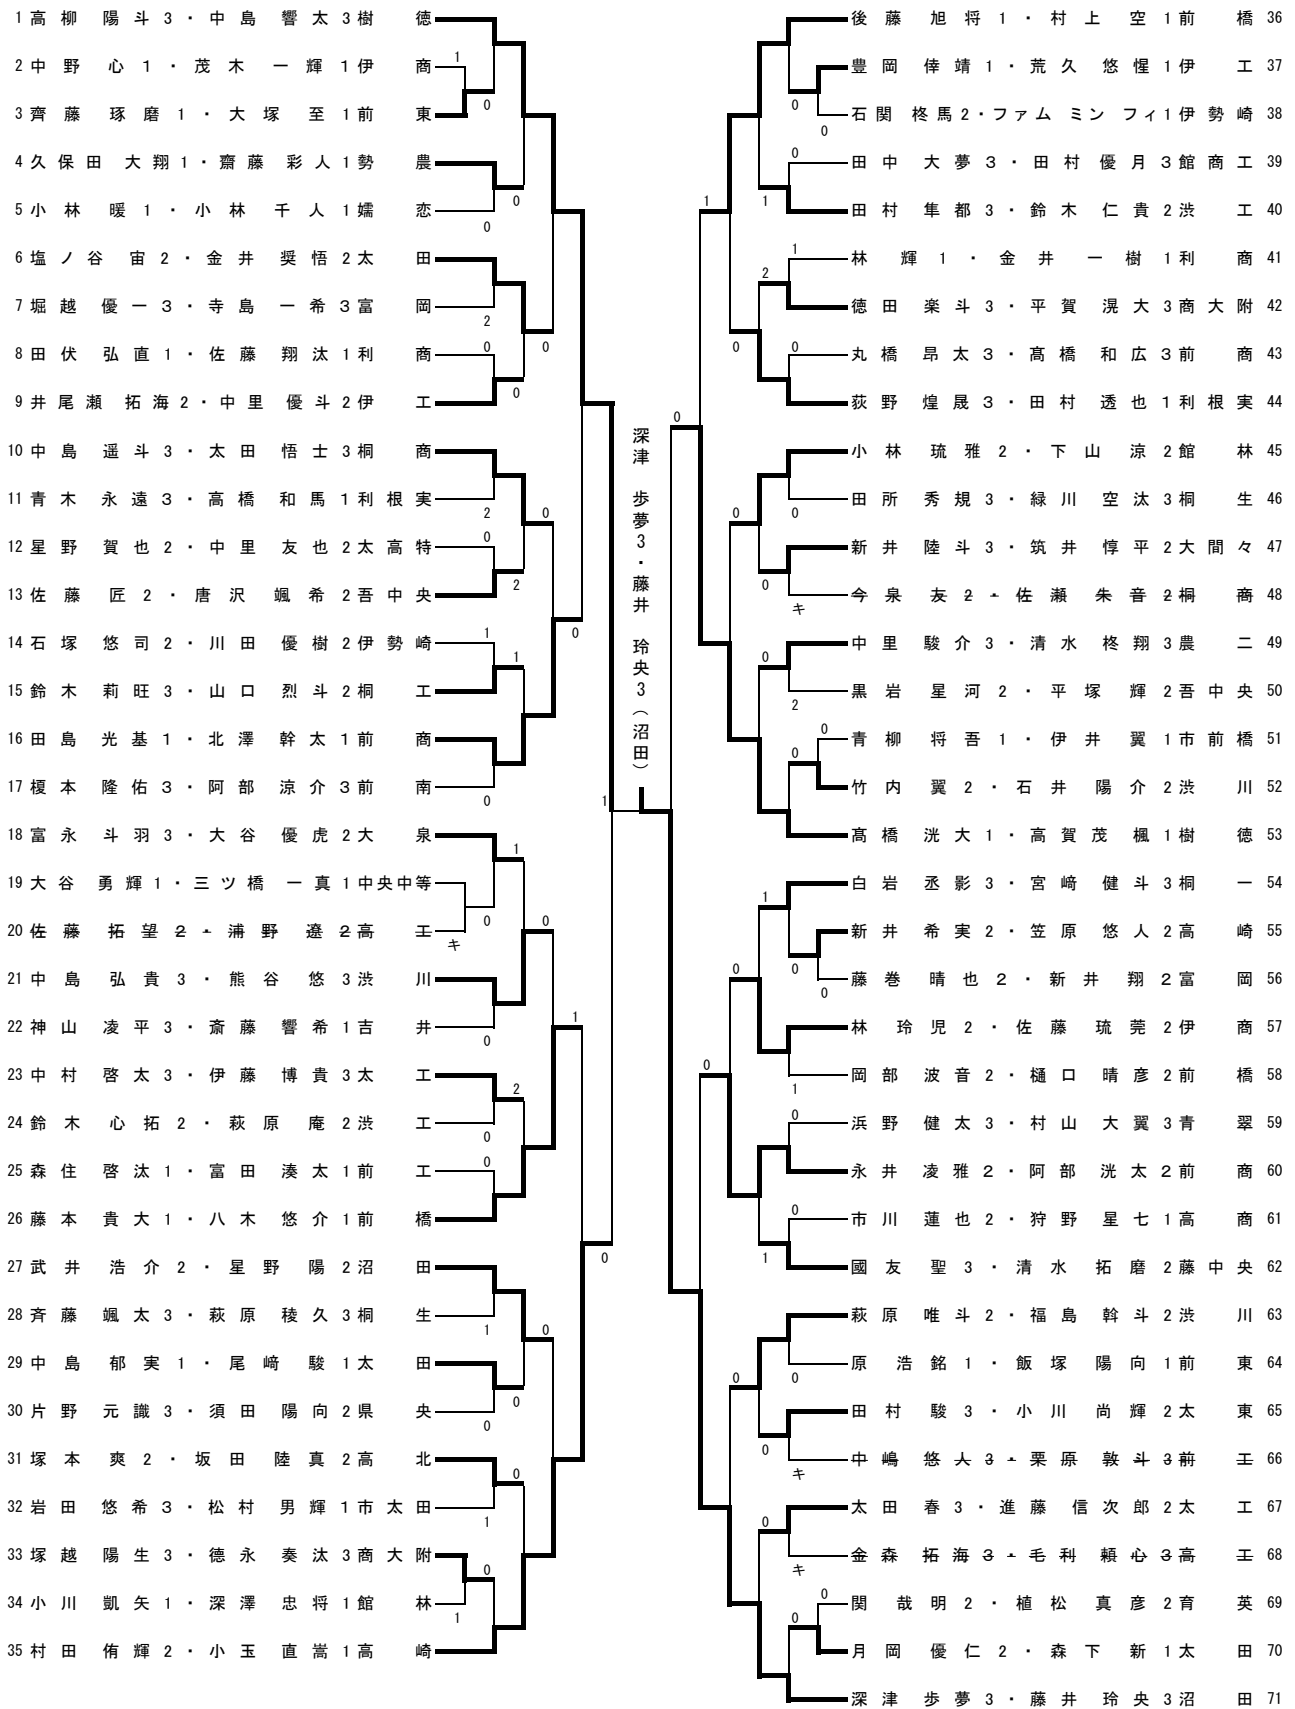

男子ダブルス (1)

男子ダブルス (2)

72	田島 幹康 3・茂木 憲誠 2	樹徳	キ	今井 大翔 3・小柴 琉伊 2	高 王 108
73	高橋 遥大 1・谷田部 輝琉 1	前橋	キ	大島 旭陽 2・田口 空輝 2	桐 生 109
74	中澤 大貴 3・長谷川 陸斗 2	太 工	0	伊藤 稜弥 1・宮本 泰希 1	樹 徳 110
75	佐藤 雅仁 3・善如寺 創太 3	商大附	1	安藤 瑞紀 2・勅使河原 賢 2	吉 井 111
76	近藤 紀友 3・荒井 翼 3	洪 工	0	山本 真弘 3・堀口 幹太 3	館 林 112
77	川端 誠人 3・山田 晴都 3	伊勢崎	キ	木野内 瑠日 2・小澤 瑞希 2	桐 商 113
78	山口 倫輝 3・下山 優斗 3	富岡	1	中澤 祐省 3・劔持 誠寿 2	洪 川 114
79	新井 輝斗 1・周東 隼斗 1	桐 一	0	樋口 碧 2・伊早坂 樹 2	前 南 115
80	松島 倅太郎 2・坂口 豪 2	桐 商	0	谷川 皓哉 3・戸神 杏梓 3	沼 田 116
81	和泉 亮汰 3・宮川 裕貴 3	伊 商	1	加藤 想磨 3・齋藤 巧 2	前 橋 117
82	石塚 翔太 2・村井 祐飛 2	太 田	0	相田 智洋 2・西村 歩 2	高 崎 118
83	戸川 翔 2・片岡 柊哉 1	利根 実	1	渡邊 泰旗 3・池上 雄大 3	太 田 119
84	岡田 幸栄 3・原口 隼王介 3	高 北	0	宇津木 緑 2・藤本 進太郎 1	中央中等 120
85	金子 奨 1・園部 昌 1	安 総合	1	駒形 璃白 3・由澤 央隆 2	館 商工 121
86	國分 翔太 2・梅澤 直希 2	館 林	0	瀬下 友輝 3・鈴木 創空 2	太 東 122
87	柳澤 唯大 1・田村 優真 1	高 玉	キ	松本 渉 1・堀口 功太郎 1	富 実 123
88	川井 颯人 1・深津 歩 1	前 商	2	佐藤 晶 3・田島 晴基 3	富 岡 124
89	山崎 大輝 3・土屋 龍飛 3	婦 恋	0	女屋 楓 2・渡辺 幸大 2	勢 農 125
90	青木 夕陽 2・山崎 祥大 2	前 東	0	戸柱 陽貴 3・村上 莊太 2	樹 徳 126
91	兼子 凌輔 3・本多 春翔 3	商大附	1	小井土 来希 2・木暮 亮太 2	高 北 127
92	中島 蒼空 1・下平 光洋 1	県 央	0	小柳 宣喜 1・武藤 孝祐 1	前 橋 128
93	野村 凌太 1・石原 岬 1	農 二	0	北爪 悠太 3・本木 大介 3	伊 商 129
94	櫛島 佑季 2・四十物 詠人 2	藤 中央	0	瀬谷 律夢 3・石山 勇汰 3	桐 生 130
95	丹野 桂吾 3・小野澤 歩夢 3	高 玉	キ	高橋 優太 3・米山 昌希 2	太 田 131
96	岡部 翔 2・伊東 イサ 2	市 太田	1	篠原 孝輔 2・橋詰 夢叶 2	洪 工 132
97	春山 一惺 3・平田 理久 2	前 商	0	池田 憲悟 3・小林 優太 2	健 大 高 133
98	松本 晟弥 2・小幡 大貴 1	伊 工	キ	新井 大揮 3・河津 聖弥 3	伊 工 134
99	高橋 徹 3・湯本 大智 3	吾 中央	0	富樫 亮太 2・加部 啓人 1	商大附 135
100	土屋 英輝 2・サラス テリオ イハ ン 2	伊 商	0	市村 侑暉 3・並木 翔 3	伊勢崎 136
101	川岸 優斗 3・谷津 健二郎 2	大 泉	0	今井 拓海 3・塩野 大志 1	利根 実 137
102	金子 湮空 2・金子 門土 2	育 英	1	高橋 眞稜 1・阿部 煌夫 1	利 商 138
103	小林 明日翔 2・須田 博人 2	桐 生	0	新井 大翔 1・香西 浩翔 1	万 場 139
104	西脇 遼 2・小池 隆聖 2	前 工	0	織田 風汰 3・山田 琉貴 3	市 前 橋 140
105	神宮 涼佑 3・茂木 映翔 3	富 岡	1	青木 泉 1・岩間 直人 1	吾 中央 141
106	奥泉 雄太 3・竹内 貫太 3	洪 川	0	太田 遼平 1・高柳 尚寛 1	桐 商 142
107	小澤 蔵馬 1・関 大翔 1	沼 田	キ	金井 悠真 2・谷 靖仁 2	前 商 143

田島 幹康 3・茂木 憲誠 2 (樹徳)

男子ダブルス (3)

男子ダブルス (4)