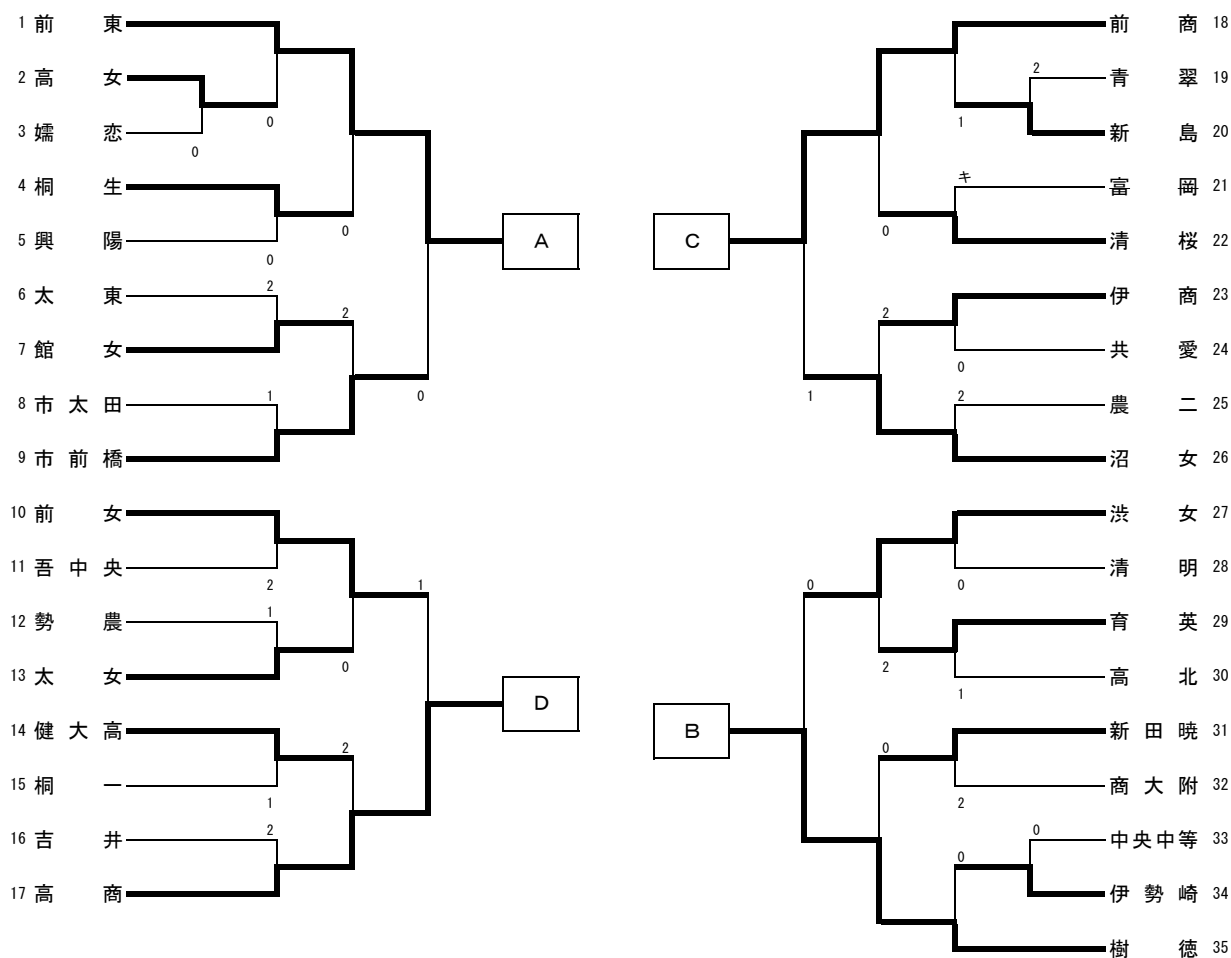

女子学校対抗

【決勝リーグ】

	前東	樹徳	前商	高商	勝敗	順位
A 前東	-	2-3	3-1	3-0	2-1	2
B 樹徳	3-2	-	3-0	3-0	3-0	1
C 前商	1-3	0-3	-	3-2	1-2	3
D 高商	0-3	0-3	2-3	-	0-3	4

【順位決定リーグ】

	市前橋	洪女	沼女	前女	勝敗	順位
A 市前橋	-	2-3	2-3	2-3	0-3	8
B 洪女	3-2	-	1-3	1-3	1-2	7
C 沼女	3-2	3-1	-	3-2	3-0	5
D 前女	3-2	3-1	2-3	-	2-1	6

◇対戦順序◇

①
A-D
B-C

②
A-C
B-D

③
A-B
C-D

※上位3校は、6月4日～5日に千葉県浦安市パルドラール浦安アリーナで開催される関東大会の出場権を獲得。

樹徳高校 2年連続9回目の優勝
樹徳高校 前橋東高校 前橋商業高校、関東大会出場