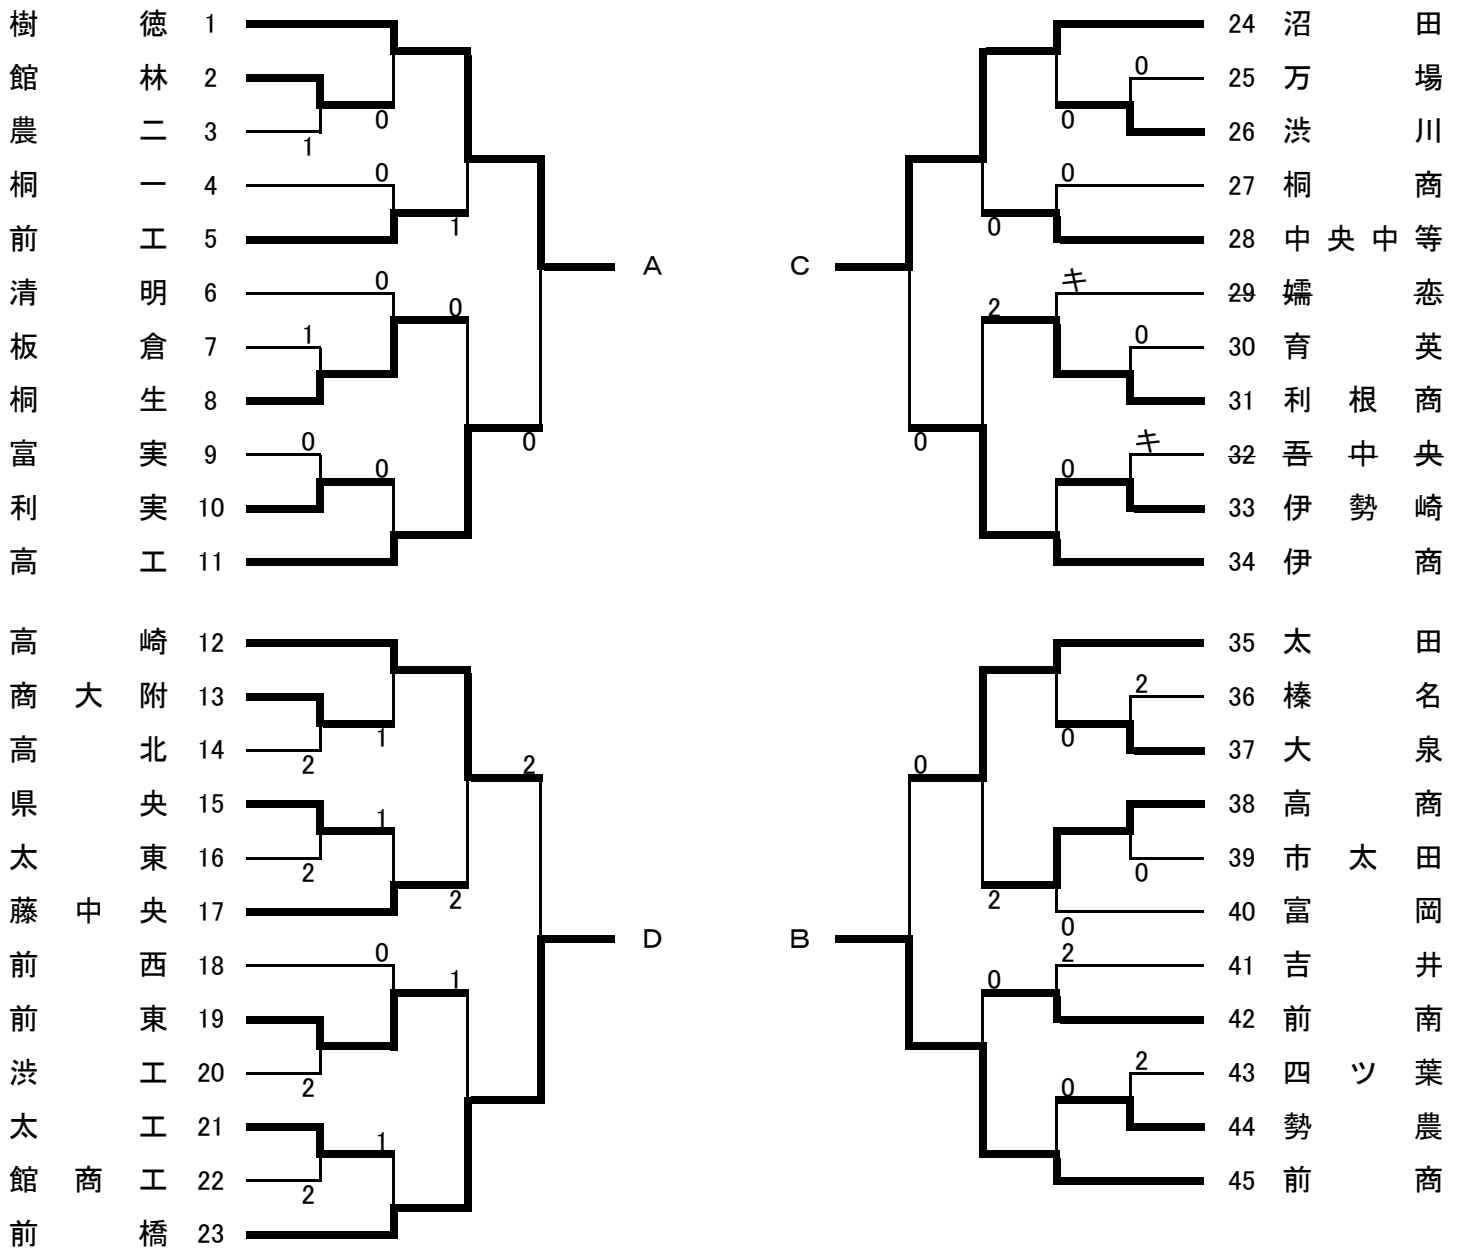

# 男子学校対抗

	樹徳	前商	沼田	前橋	勝敗	順位
A	樹徳	3-1	0-3	3-2	2-1	2
B	前商	1-3	3-2	0-3	1-2	4
C	沼田	3-0	2-3	3-1	2-1	1
D	前橋	2-3	3-0	1-3	1-2	3

	高工	太田	伊商	高崎	勝敗	順位	得/失
A	高工	3-1	1-3	1-3	1-2	7	4/4
B	太田	1-3	1-3	3-2	1-2	8	4/5
C	伊商	3-1	3-1	3-1	3-0	5	
D	高崎	3-1	2-3	1-3	1-2	6	5/4

対戦順序
①
A-D
B-C
②
A-C
B-D
③
A-B
C-D

※上位1・2位の各チームは12月25日～27日栃木県日環アリーナ栃木で開催予定の関東選抜卓球大会・関東新人卓球大会Ⅰ部、3・4位の各チームは関東選抜卓球大会・関東新人卓球大会Ⅱ部への出場権を獲得する。