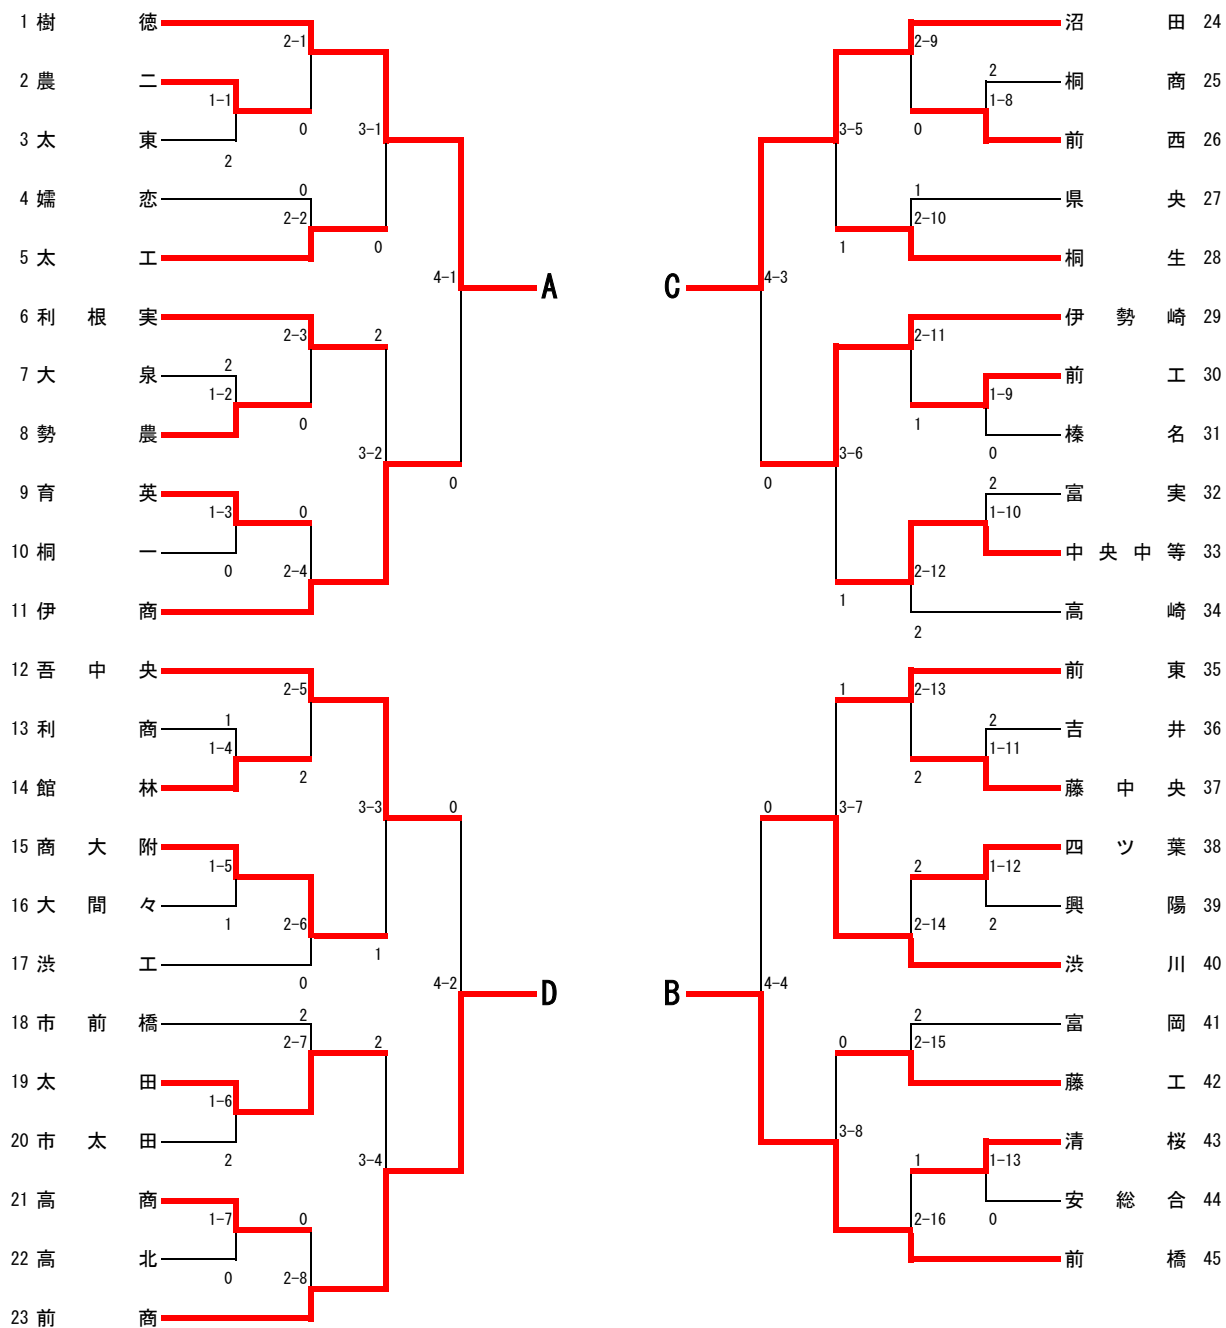

男子学校対抗

【決勝リーグ】

	樹徳	前橋	沼田	前商	勝敗	順位
A 樹徳	-	3-2	3-2	3-0	3-0	1
B 前橋	2-3	-	0-3	3-2	1-2	3
C 沼田	2-3	3-0	-	3-0	2-1	2
D 前商	0-3	2-3	0-3	-	0-3	4

※上位1・2位の各チームは12月24日～26日埼玉県所沢市民体育館で開催予定の関東選抜卓球大会・関東新人卓球大会Ⅰ部、3・4位の各チームは関東選抜卓球大会・関東新人卓球大会Ⅱ部への出場権を獲得する。

【順位決定リーグ】

	伊商	渋川	伊勢崎	吾中央	勝敗	順位
A 伊商	-	3-2	3-2	1-3	2-1	6
B 渋川	2-3	-	3-1	2-3	1-2	7
C 伊勢崎	2-3	1-3	-	1-3	0-3	8
D 吾中央	3-1	3-2	3-1	-	3-0	5

対戦順序

①

A-D

B-C

②

A-C

B-D

③

A-B

C-D